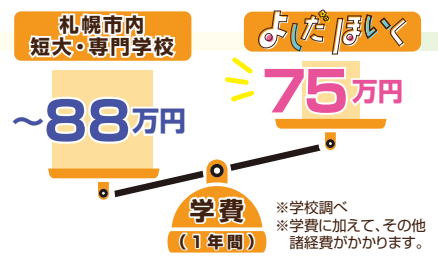

介護福祉学科 [2年制]

職業実践専門課程

本校は、高等教育修学支援制度(給付型奨学金、授業料等減免制度)対象校です。この制度を活用すると大幅な学費削減となります。詳しくは保護者説明会へご参加いただくか、もしくは本校までお問い合わせください。

まずは情報収集しよう!

公式 SNS

LINE

Instagram

Twitter

YouTube

2年間でも!

充実した学びの環境があるのは

よしだほいくの魅力!

ほいくの学費比較!

Q 学費について教えてください。
 A 同じ保育者を目指す専門学校や短期大学の学費は、**学校によって差**があります。その中でもよしだほいくは**学費の負担が少ない**ため、生活費なども含めた総費用を抑えたい人は、**進路選択のひとつ**となりそうです。

短期間で充実! 2年間のマナビ

Q 同じ2年制の学校で迷っています。よしだほいくの特徴を教えてください。
 A よしだほいくでは、卒業と同時に**保育士・幼稚園教諭資格**が取得できます。さらに本校は、**2年間で幅広く学べる**ことが最大の強みです!
自分に合った選択授業を取り入れたり、医療系・福祉系学科と一緒に学ぶことで、**保育士+αのチカラ**を身につけることができます!

自分に合ったカリキュラムを選んで強みを持った保育者に!

学びたい人を応援! よしだほいくの学費サポート

Q 学費の負担を少しでも減らしたいです。
 A よしだほいくは、高校までの頑張った成績に応じて、**初年度授業を一部免除**する制度があります!

チャレンジ制度!

学業成績優遇 最大 15万円 免除	クラブ活動優遇 5万円 免除	ボランティア優遇 5万円 免除	特待生試験制度 最大 50万円 免除
-----------------------------	--------------------------	---------------------------	------------------------------

もっとよしだほいくを知りたい方は**オープンキャンパスへGO!**

無料送迎バス運行 交通費補助あり

Schedule		2023			2024		
		6.24	7.16	7.23			
		7.30	8.5	8.26	9.10		
		9.23	10.14	11.11	12.9		
		1.13	2.10	3.17	3.30		

オープンキャンパスお申込フォーム

平日毎日開催! オンライン進路相談室

学費のこと、学校について個別相談ができます。保護者の方もご活用ください。